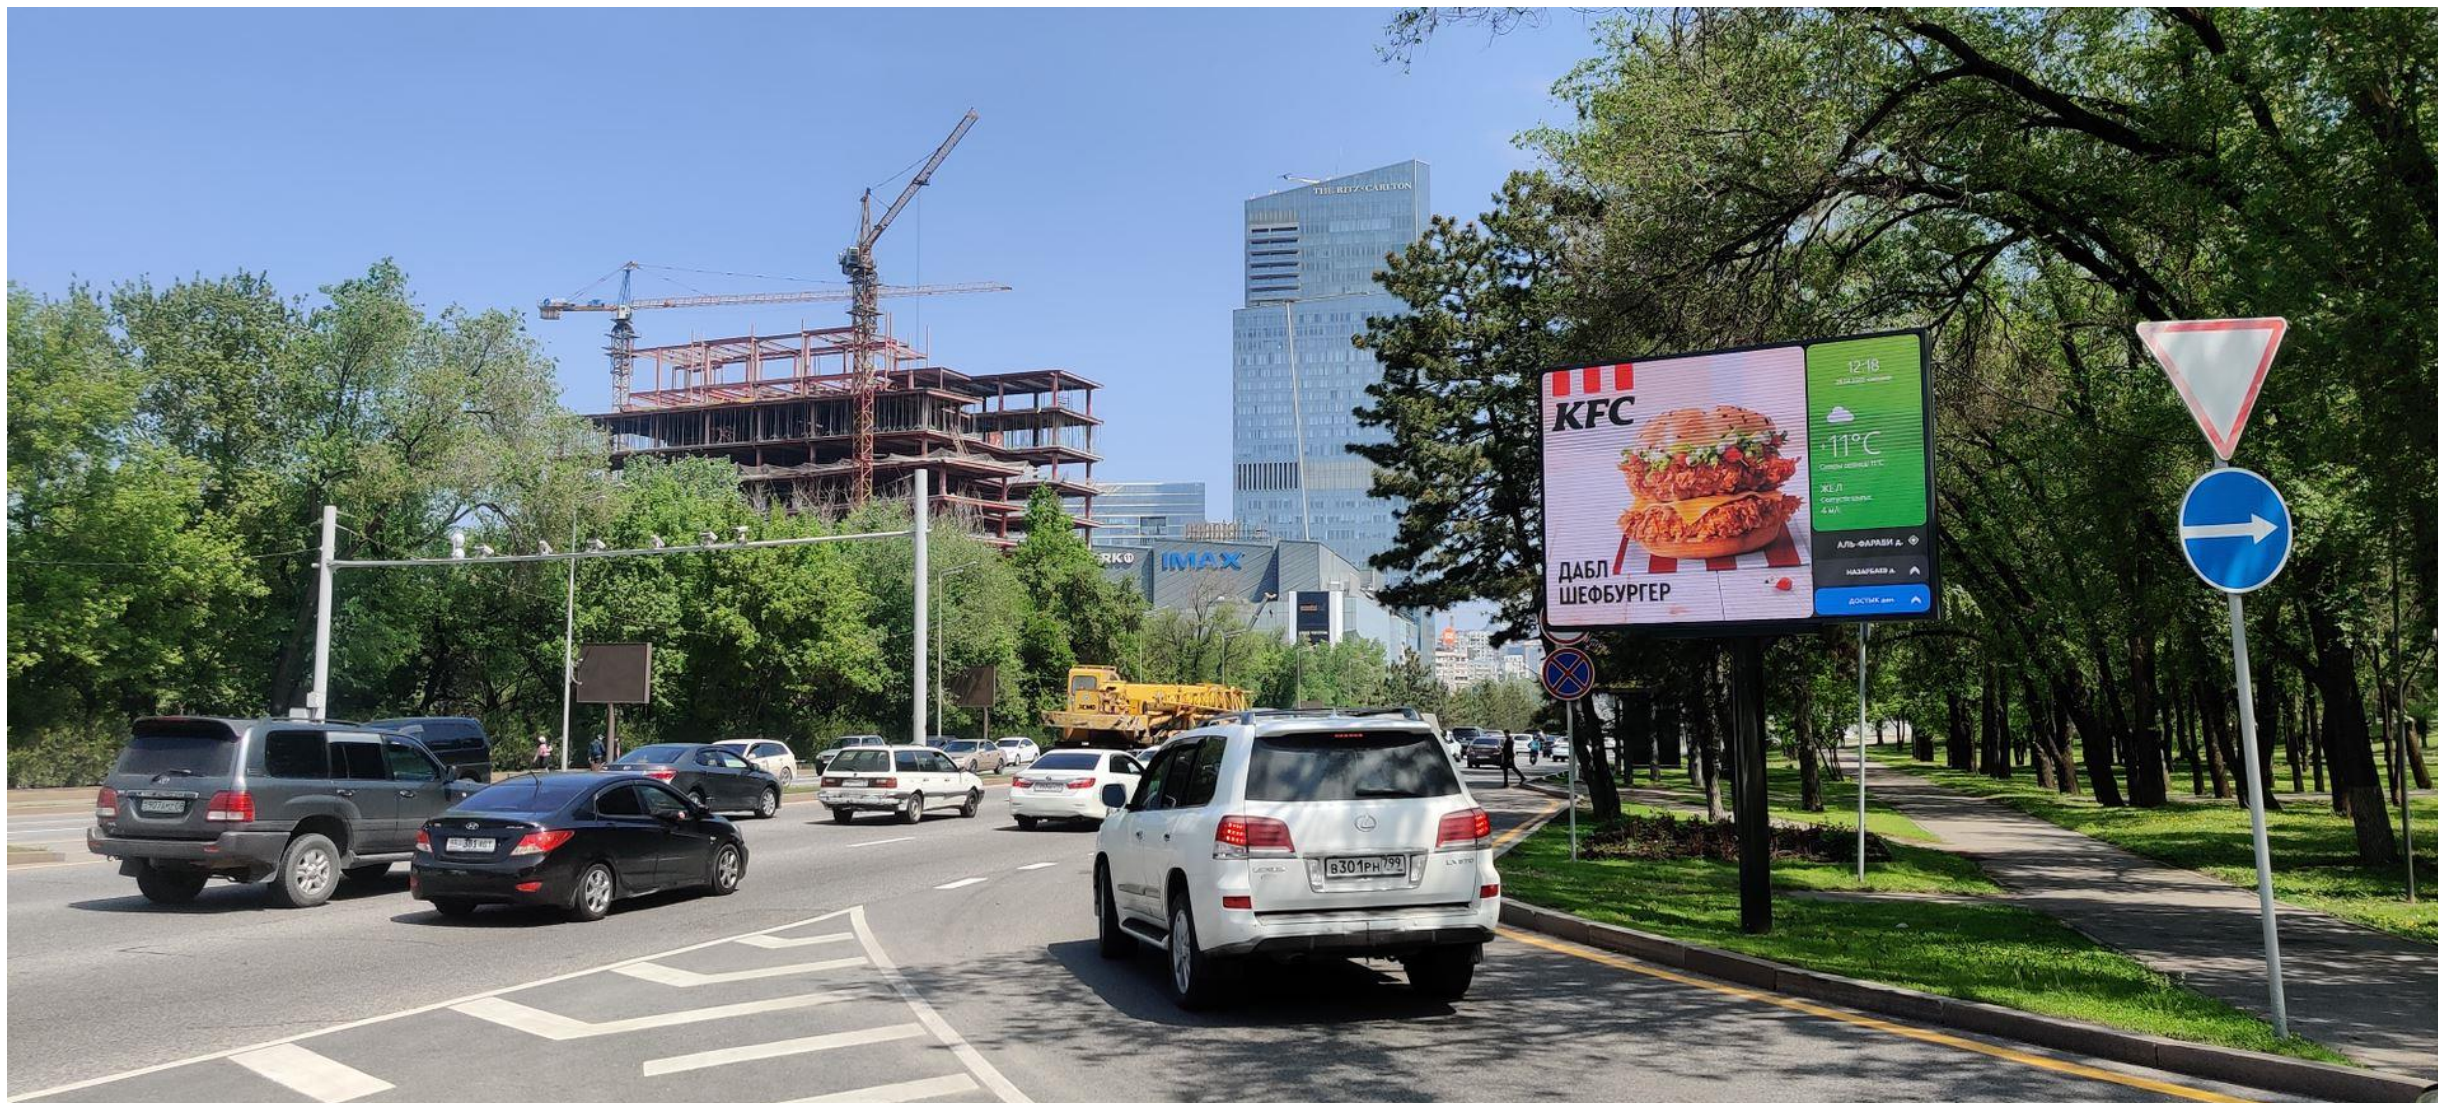

АЛЬ-ФАРАБИ // ЛЕКСУС ЦЕНТР (РЕМИЗОВКА), (ЮГО-ВОСТОК) - 1198