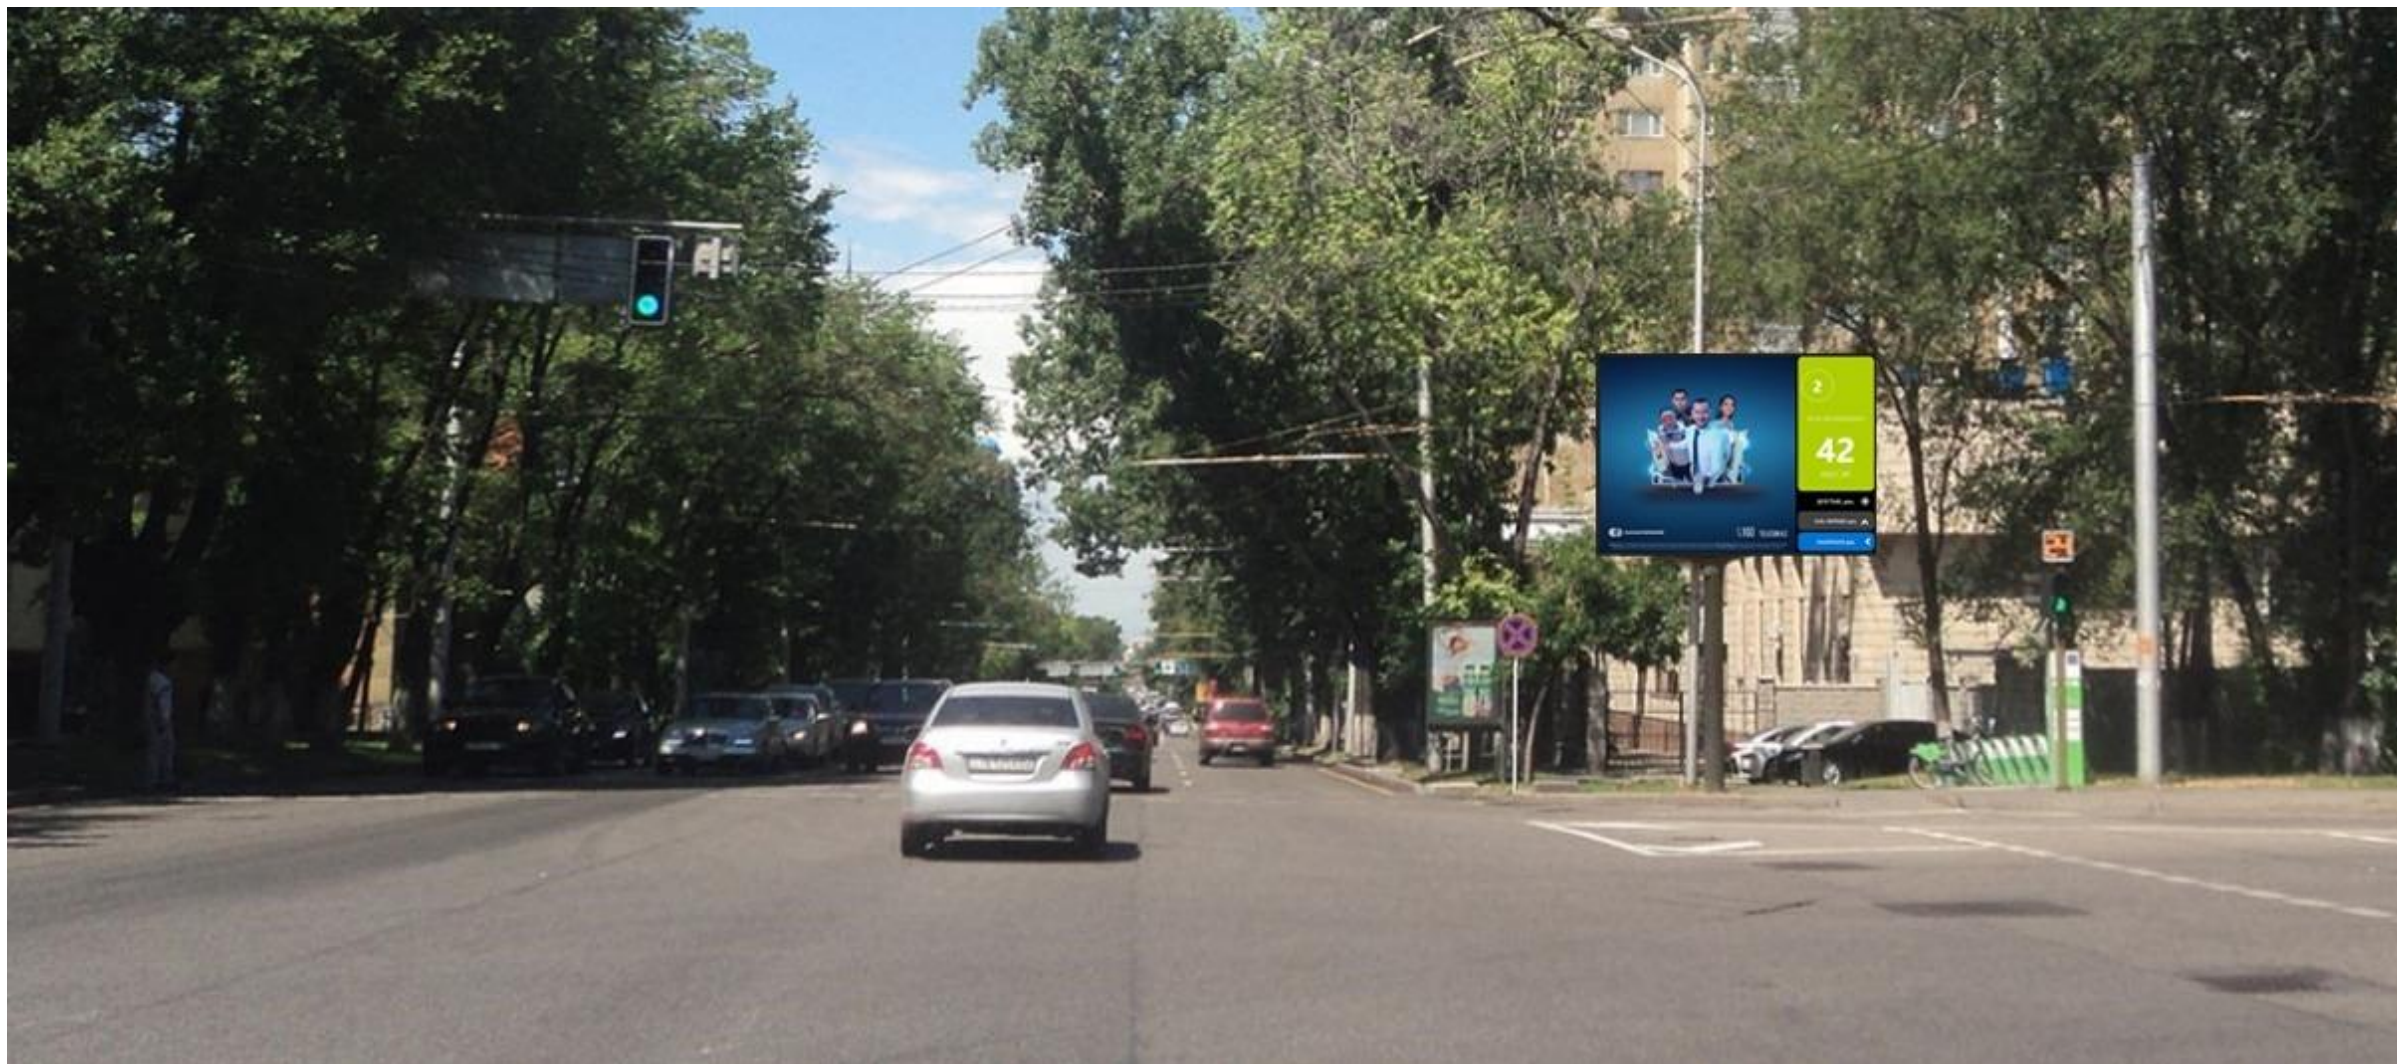

САТПАЕВА // СЕЙФУЛЛИНА, (СЕВЕРО-ЗАПАД) - 1352